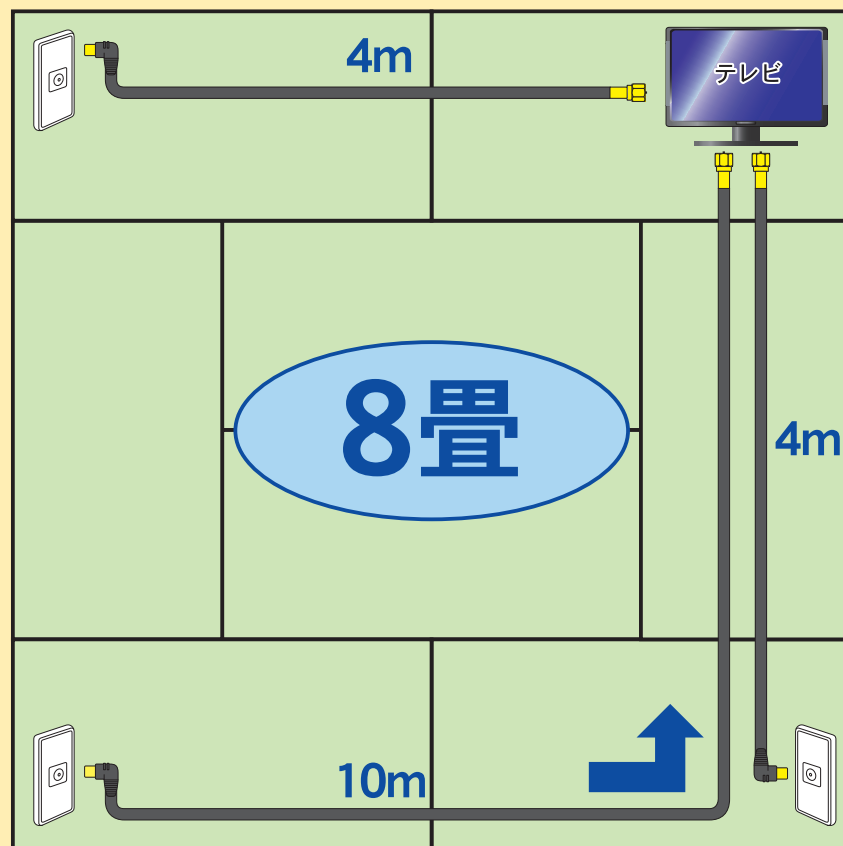

テレビ接続ケーブル室内配線の目安(8畳)

MAXTEL®

◆下図はひとつの目安です。多少の余裕を持ってお買い求め下さい。

お勧め商品

4CFB LF 4m

4CFB LF 5m

4CFB LF 10m

高シールド
デジタル放送対応

壁面からテレビなどの機器への接続に最適です