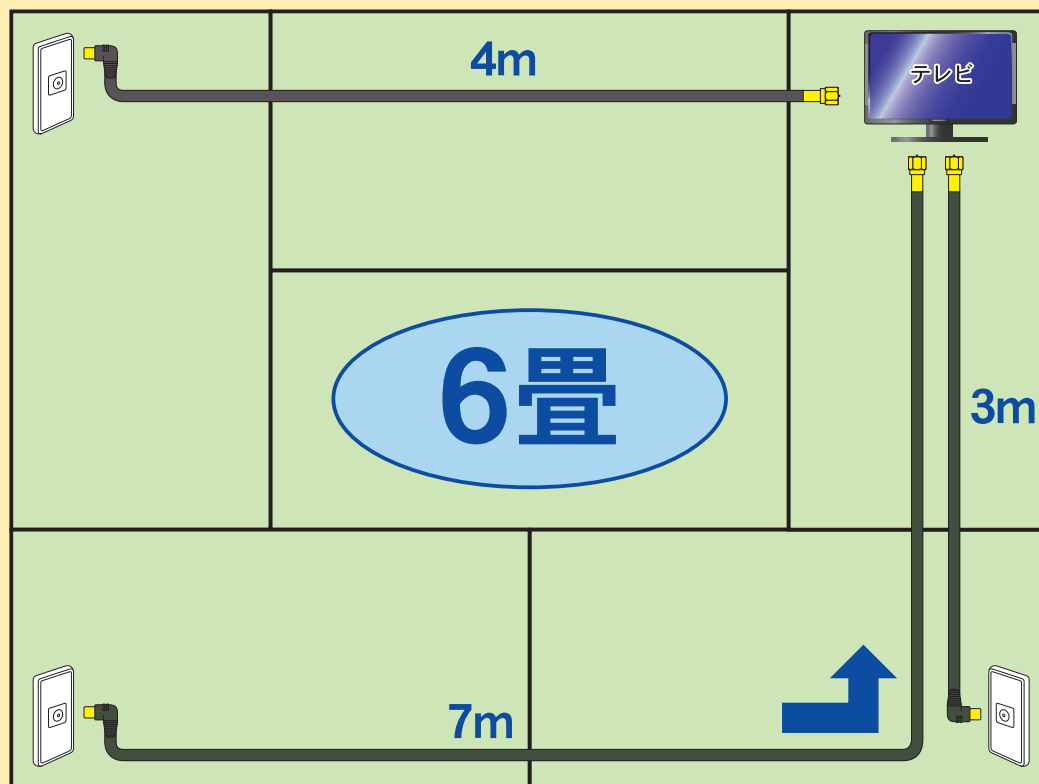

# テレビ接続ケーブル室内配線の目安(6畳)

MAXTEL®

◆下図はひとつの目安です。多少の余裕を持ってご購入下さい。

## お勧め商品

4CFB	LF 3m
4CFB	LF 4m
4CFB	LF 5m
4CFB	LF 7m

高シールド  
デジタル放送対応

BS  
4K

110°CS  
4K

BS  
8K

壁面からテレビなどの機器への接続に最適です