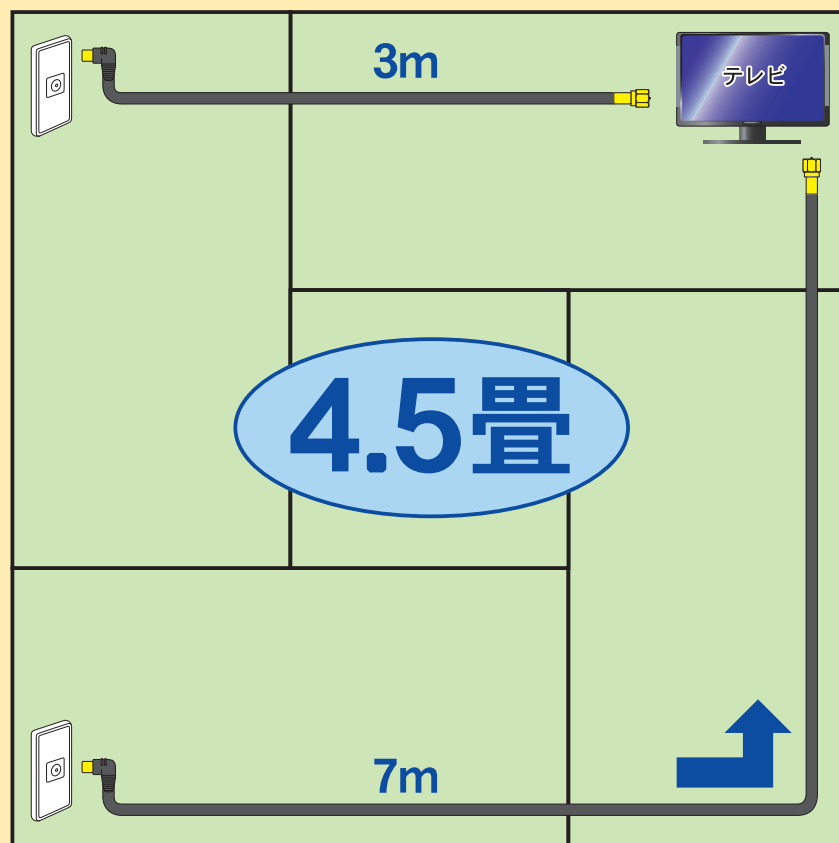

テレビ接続ケーブル室内配線の目安(4.5畳)

MAXTEL®

◆下図はひとつの目安です。多少の余裕を持ってお買い求め下さい。

お勧め商品

4CFB LF3m

4CFB LF4m

4CFB LF7m

高シールド
デジタル放送対応

壁面からテレビなどの機器への接続に最適です